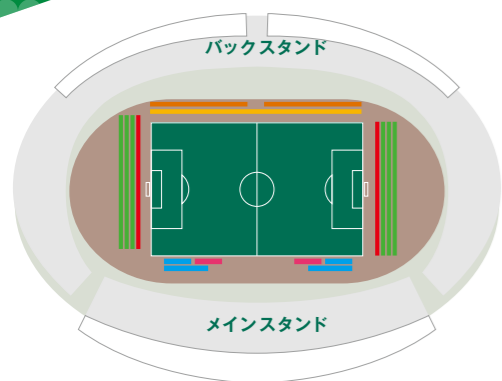

OFFICIAL PARTNER IN THE STADIUM FIELD SIGNBOARD

スタジアム フィールド看板

Jリーグ公式戦のFC岐阜ホームゲームにおけるスタジアムピッチサイドに企業ロゴ(社名や商品名が使用可能)を掲出します。スタジアム来場者はもちろん、テレビや新聞、雑誌などメディアを通じて高い広告効果が期待できます。

ピッチ看板掲出位置

- メインスタンドフィールド看板
- バックスタンドフィールド看板(2列目)
- バックスタンドフィールド看板
- ホームタウン看板
- ゴール裏看板(1列目)
- ゴール裏看板(2・3・4列目)

バックスタンドフィールド看板

1列目14枠
2列目12枠

●サイズ/W4.5m×H0.9m(両面) ●色数/カラー4色(特色指定可)
※新規の場合は別途制作管理費として330,000円(税込)が加算されます。
※看板の張り替えの場合は別途制作管理費として220,000円(税込)が加算されます。

(1列目) ¥4,400,000 (税込)
(J2参戦価格: ¥5,500,000(税込))

(2列目) ¥2,640,000 (税込)
(J2参戦価格: ¥3,300,000(税込))

ゴール裏看板

各24枠

●サイズ/W4.5m×H0.9m(両面) ●色数/カラー4色(特色指定可)
※新規の場合は別途制作管理費として330,000円(税込)が加算されます。
※看板の張り替えの場合は別途制作管理費として220,000円(税込)が加算されます。
※2・3・4列目 ローテーション

(1列目) ¥2,640,000 (税込)
(J2参戦価格: ¥3,300,000(税込))

(2・3・4列目) ¥880,000 (税込)
(J2参戦価格: ¥1,100,000(税込))

テレビや新聞など様々なメディアに掲出され、
スタジアムを一緒に作り上げていきます

メインスタンドフィールド看板

10枠

●サイズ/W4.5m×H0.9m(両面) ●色数/カラー4色(特色指定可)
※新規の場合は別途制作管理費として330,000円(税込)が加算されます。
※看板の張り替えの場合は別途制作管理費として220,000円(税込)が加算されます。

¥880,000 (税込)
(J2参戦価格: ¥1,100,000(税込))