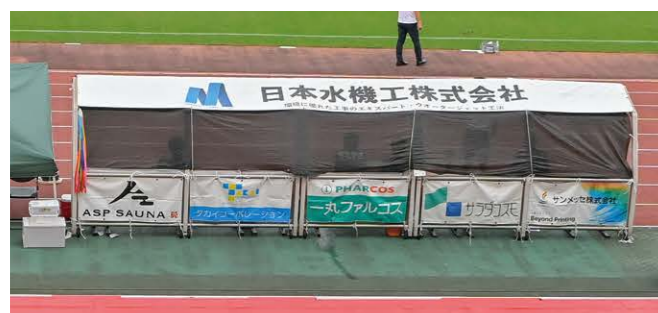

●サイズ/W2.1m×H2m ●色数/カラー4色(特色指定可)

※別途制作管理費として66,000円(税込)が加算されます。

¥440,000 (税込)
(J2参戦価格: ¥550,000(税込))

メインスタンド・ゴール裏バナー 50 枠

●サイズ/W4.5m×H0.9m ●色数/カラー4色(特色指定可)

※別途制作管理費として66,000円(税込)が加算されます。

¥440,000 (税込)
(J2参戦価格: ¥550,000(税込))