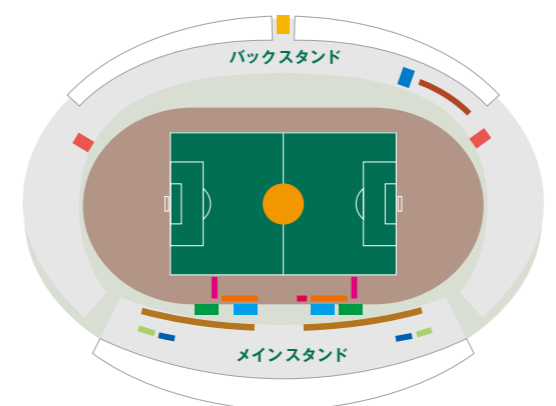

※別途制作管理費として275,000円(税込)が加算されます。

¥2,640,000 (税込)
(J2参戦価格: ¥3,300,000(税込))

座席BIGバナー 7 枠

●サイズ/W5.5m×H5.7m ●色数/カラー4色(特色指定可)

※別途制作管理費として275,000円(税込)が加算されます。

¥2,640,000 (税込)
(J2参戦価格: ¥3,300,000(税込))

メインスタンド入場ゲートバナー 4 枠

●サイズ/W2.1m×H2m ●色数/カラー4色(特色指定可)

※別途制作管理費として66,000円(税込)が加算されます。

¥440,000 (税込)
(J2参戦価格: ¥550,000(税込))

メインスタンド・ゴール裏バナー 50 枠

●サイズ/W4.5m×H0.9m ●色数/カラー4色(特色指定可)

※別途制作管理費として66,000円(税込)が加算されます。

¥440,000 (税込)
(J2参戦価格: ¥550,000(税込))

ベンチバナー 大2 枠 小10 枠

●サイズ/大: W7.3m×H0.9m/小: W1.35m×H0.6m

●色数/カラー4色(特色指定可)

(大) **¥2,640,000** (税込)
(J2参戦価格: ¥3,300,000(税込))

(小) **¥440,000** (税込)
(J2参戦価格: ¥550,000(税込))

※別途制作管理費として大: 330,000円(税込)、小: 55,000円(税込)が加算されます。

聖火台バナー 1 枠

●サイズ/W1.7m×H4.3m ●色数/カラー4色(特色指定可)

※別途制作管理費として110,000円(税込)が加算されます。

¥1,760,000 (税込)
(J2参戦価格: ¥2,200,000(税込))

- バナー掲出位置**
- 車いす席サイドバナー
 - アップゾーンバナー
 - 砂場BIGバナー
 - ベンチバナー
 - 担架バナー
 - メインスタンド・ゴール裏バナー
 - サイドロードバナー
 - センターサークルBIGバナー
 - バックスタンドコーナーバナー
 - 緩衝帯バナー
 - 聖火台バナー
 - メインスタンド入場ゲートバナー
 - 座席BIGバナー
- ※写真は全てイメージです。 ※デザイン変更は制作管理費と同額となります。
※制作管理費は制作費、維持管理費、設置撤去費を含みます。