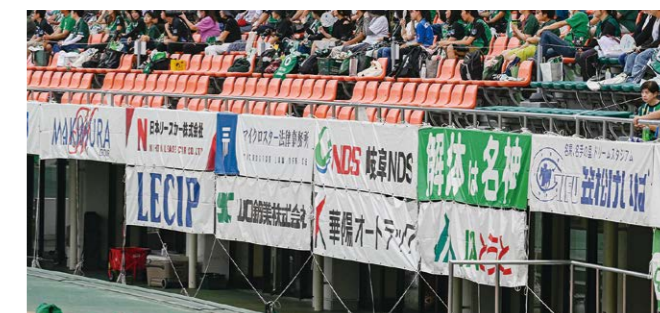

車いす席サイドバナー 各2 枠

●サイズ/大: W4.9m×H1.6m/小: W2.4m×H1.6m

●色数/カラー4色(特色指定可)

(大) **¥880,000** (税込)
(J2参戦価格: ¥1,100,000(税込))

(小) **¥440,000** (税込)
(J2参戦価格: ¥550,000(税込))

※別途制作管理費として大: 110,000円(税込)、小: 66,000円(税込)が加算されます。

メインスタンド・ゴール裏バナー 50 枠

●サイズ/W4.5m×H0.9m ●色数/カラー4色(特色指定可)

※別途制作管理費として66,000円(税込)が加算されます。

¥440,000 (税込)
(J2参戦価格: ¥550,000(税込))