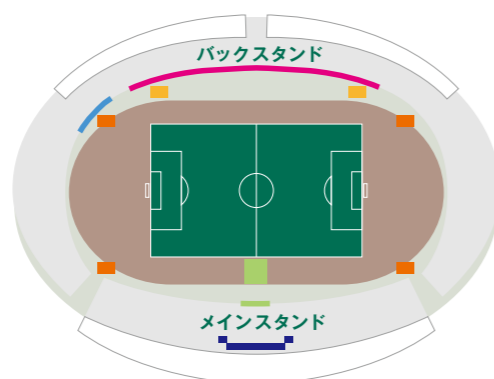

OFFICIAL PARTNER IN THE STADIUM

- スタジアムパナー ●スタジアムフィールド看板
- スタジアム大型映像装置 ●サンクスマッチ開催権

テレビや新聞など様々なメディアに掲出され、スタジアムを一緒に作り上げていきます

OFFICIAL PARTNER IN THE STADIUM BANNER

スタジアム バナー

Jリーグ公式戦のFC岐阜ホームゲームにおけるスタジアムスタンドフェンスに企業ロゴ(社名や商品名が使用可能)を掲出します。スタジアム来場者はもちろん、テレビや新聞、雑誌などメディアを通じて高い広告効果が期待できます。

バナー掲出位置

- ロイヤルシートバナー
- コーナーバルーン
- 入場ロード装飾
- バックスタンドバナー
- バックスタンドドデカバナー
- バックスタンド非常階段バナー

バックスタンドドデカバナー 2 枠

- サイズ/W10.5m×H1.4m
- 色数/カラー4色(特色指定可)
- ※別途制作管理費として220,000円(税込)が加算されます。

¥6,160,000 (税込)
(J2参戦価格: ¥7,700,000(税込))

入場ロード装飾 (3点セット)

- サイズ/センターロード: W4.2m×H10m/スタンドバナー: W6m×H0.9m/ボールスタンド: W0.5m×H0.8m
- 色数/カラー4色(特色指定可) ※別途制作管理費として880,000円(税込)が加算されます。

¥6,160,000 (税込)
(J2参戦価格: ¥7,700,000(税込))

ロイヤルシートバナー 1 枠

- サイズ/正面バナー1枚: W10.5m×H1.4m/側面バナー2枚: W2.1m×H2m
- 色数/カラー4色(特色指定可)
- ※別途制作管理費として330,000円(税込)が加算されます。