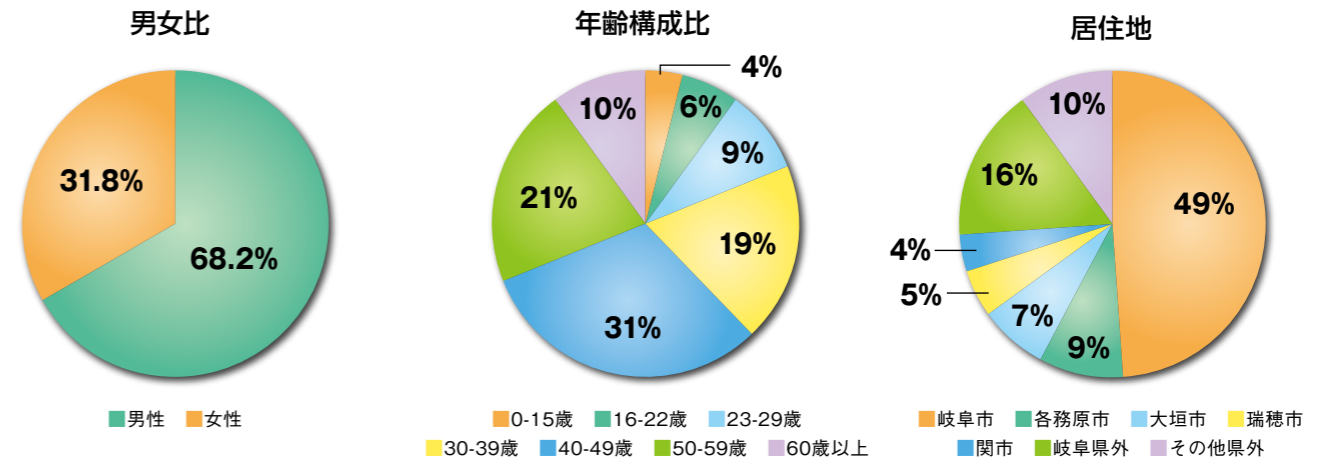

●バリュー

1. スポーツエンターテインメント空間を提供し、家族や仲間、社会とのキズナを深める機会を創出します
2. 『オール岐阜』を合言葉に、ステークホルダーの皆様と、地域課題や価値向上に繋がる取組みをおこない、岐阜の更なる発展に貢献します
3. FC岐阜に関わる全ての皆様にスポーツの持つ楽しさ・喜びを感じていただける活動をおこないます

入場者データ

Data

▶FC岐阜観戦者データ

▶平均入場者数

2014シーズン以来、平均入場者数はJ2リーグ中位をキープし、2020年シーズンはJ3リーグでトップの入場者数を記録しました。2025シーズンは、魅力ある試合や、様々なイベントで更なる入場者数の増加を目指します。