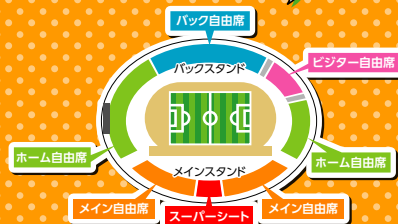

モンテディオ山形

岐阜メモリアルセンター長良川競技場

16:00 KICK OFF

イベント開始 13:00 開場 14:00

150席
限定

今回は
スーパーシートも
無料でご招待!!

(岐阜市在住の方限定)

応募締切

5月19日(木)まで

6

高地 系治
選手

27

苅部 隆太郎
選手

集まれ

みんな
スタジアムに
来てね!

岐阜市民

バック自由席
ホーム自由席

岐阜メモリアルセンター
長良川競技場
席割図

全員無料

当日は、岐阜市民と証明できるもの(運転免許証、健康保険証など)をスタジアムにご持参ください。試合当日13:00からサンサンデッキ上の岐阜市ホームタウンデーテントにて受付いたします。なお、岐阜市ホームタウンデーテントは、17時までとなります。また、スタンド収容人数(約8,000名)を超える場合には、入場をお断りすることがございますので、予めご了承ください。