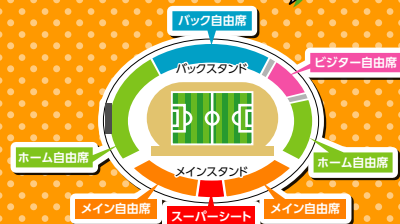

今回は
スーパーシートも
無料でご招待!!

(岐阜市在住の方限定)
応募締切
5月19日(木)まで

21
高木 義成
選手

21 gol.
NGK NTK
スパークプラグ ニューセラミック
日本特殊陶業
十六時だよ!!
全員集合!!

29
鈴木 ブルーノ
選手

岐阜市民

全員無料

バック自由席
ホーム自由席

岐阜メモリアルセンター
長良川競技場
席割図

当日は、岐阜市民と証明できるもの(運転免許証、健康保険証など)をスタジアムにご持参ください。試合当日13:00からサンサンデッキ上の岐阜市ホームタウンデーにて受付いたします。なお、岐阜市ホームタウンデーは、17時までとなります。また、スタンド収容人数(約8,000名)を超える場合には、入場をお断りすることがございますので、予めご了承ください。

周辺駐車場のご案内 岐阜グランドホテル前、おぶさパークよりシャトルバス(無料)13時から運行中!!
※大雨等による増水に伴い、駐車場を開設できない場合があります。詳しくは、FC岐阜公式サイトをご確認ください。