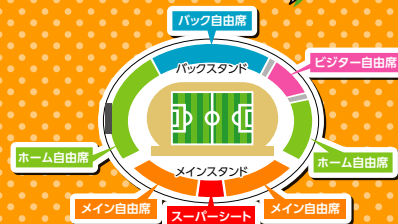

### 16:00 KICK OFF

イベント開始 13:00 開場 14:00

24  
難波 宏明  
選手

14  
風間 宏矢  
選手

岐阜市民  
みんな  
集合!!!

一緒に  
戦ってね!!

150席  
限定

### 今回は スーパーシートも 無料でご招待!!

(岐阜市在住の方限定)

応募締切

5月19日(木)まで

当日はお忘れなく!

当日は、岐阜市民と証明できるもの(運転免許証、健康保険証など)をスタジアムにご持参ください。試合当日13:00からサンサンデッキ上の岐阜市ホームタウンデーにて受付いたします。なお、岐阜市ホームタウンデーは、17時までとなります。また、スタンド収容人数(約8,000名)を超える場合には、入場をお断りすることがございますので、予めご了承ください。

# 岐阜市民 全員無料

バック自由席  
ホーム自由席

岐阜メモリアルセンター  
長良川競技場  
席割図

周辺駐車場のご案内

岐阜グランドホテル前、おぶさパークよりシャトルバス(無料)13時から運行中!!

※大雨等による増水に伴い、駐車場を開設できない場合があります。詳しくは、FC岐阜公式サイトをご確認ください。

お問い合わせ

岐阜フットボールクラブ  
〒502-0817 岐阜県岐阜市長良福光青稜2070-7  
岐阜県長良川スポーツプラザ1階  
TEL.058-231-6811 URL <http://www.fc-gifu.com>