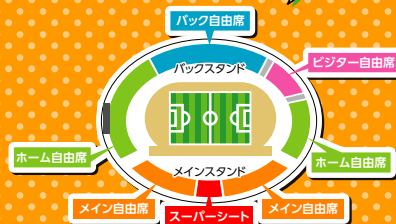

### 16:00 KICK OFF

イベント開始 13:00 開場 14:00

17  
野垣内 俊  
選手

7  
田中 パウロ淳一  
選手

150席  
限定

今回は  
スーパーシートも  
無料でご招待!!

(岐阜市在住の方限定)

応募締切

5月19日(木)まで

当日はお忘れなく!

当日は、岐阜市民と証明できるもの(運転免許証、健康保険証など)をスタジアムにご持参ください。試合当日13:00からサンサンデッキ上の岐阜市ホームタウンデーにて受付いたします。なお、岐阜市ホームタウンデーは、17時までとなります。また、スタンド収容人数(約8,000名)を超える場合には、入場をお断りすることがございますので、予めご了承ください。

# 岐阜市民 全員無料

バック自由席  
ホーム自由席

岐阜メモリアルセンター  
長良川競技場  
席割図

周辺駐車場のご案内

岐阜グランドホテル前、おぶさパークよりシャトルバス(無料)13時から運行中!!  
※大雨等による増水に伴い、駐車場を開設できない場合があります。詳しくは、FC岐阜公式サイトをご確認ください。

お問い合わせ

岐阜フットボールクラブ  
〒502-0817 岐阜県岐阜市長良福光青稜2070-7  
岐阜県長良川スポーツプラザ1階  
TEL.058-231-6811 URL <http://www.fc-gifu.com>